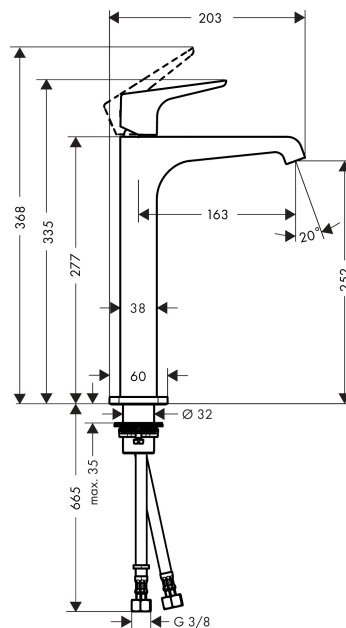

- состоит из: однорычажный смеситель для раковины, слив/перелив
- ComfortZone 250
- выступ 163 мм
- ламинарная струя
- расход воды при 3 барах: 5 л/мин
- керамический узел смешивания
- регулируемое ограничение температуры
- подходит для проточных водонагревателей
- сливной набор без опции перекрытия стока
- вид соединения: соединительные шланги G 3/8

Технология

Награды за дизайн

reddot award 2015
winner

reddot award 2016
winner

Продукт

Чертеж

График расхода воды