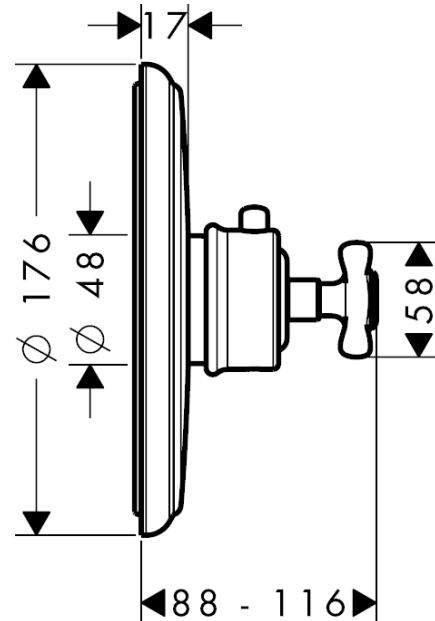

AXOR Montreux

Термостат HighFlow, скрытого монтажа, с крестообразной ручкой

Поверхности : **шлиф.черный хром** Артикульный номер: **16815340**

Описание

Характеристики

- максимальный расход воды при 3 бар: 59 л/мин
- расход воды при 3 барах: 59 л/мин
- картридж термостата
- мин. рабочее давление: 1 бар
- макс. рабочее давление: 10 бар
- предохранительный ограничитель при 40°C
- регулируемое ограничение температуры
- клапан обратного тока воды
- с шумопоглотителем
- вид соединения: скрытая часть

Продукт

Чертеж

График расхода воды