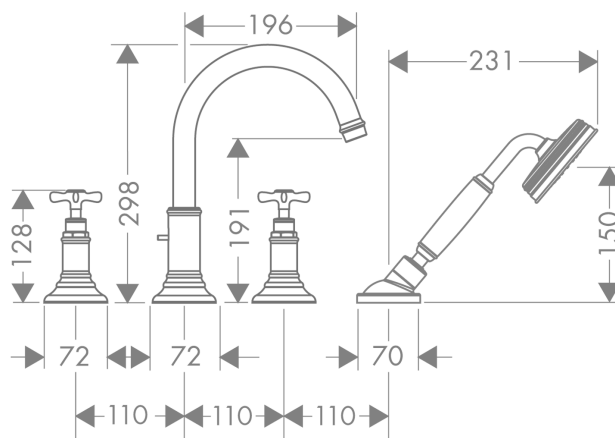

AXOR Montreux

Смеситель для ванны, на 4 отверстия, монтаж на плитку, с крестообразными рукоятками

Поверхности : **хром** Артикульный номер: **16544000**

Описание

Характеристики

- состоит из: смеситель для ванны на 3 отверстия, монтаж на плитку, ручной душ, шланг для душа, держатель для душа
- выступ 196 мм
- вид соединения: скрытая часть
- тип струи смесителя: обычная струя
- тип струи ручного душа: RainAir
- максимальное расстояние, на которое вытягивается ручной душ: 1,10 м
- расход воды при 3 барах: 22 л/мин
- керамический узел смешивания
- мин. рабочее давление 1 бар
- макс. рабочее давление: 10 бар
- нерегулируемое ограничение температуры
- клапан обратного тока воды
- величина соединения: DN15

Технология

Продукт

Чертеж

AXOR Montreux

Смеситель для ванны, на 4 отверстия, монтаж на плитку, с крестообразными ручьями

Поверхности : **хром** Артикульный номер: **16544000**

График расхода воды