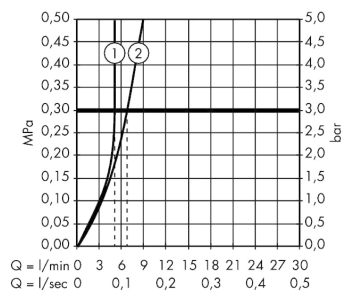

Технология

Продукт

Чертеж

AXOR Uno

Электронный смеситель, настенный, с изливом 225 мм

Поверхности : полир. красное золото Артикульный номер: 38120300

График расхода воды

AXOR Uno