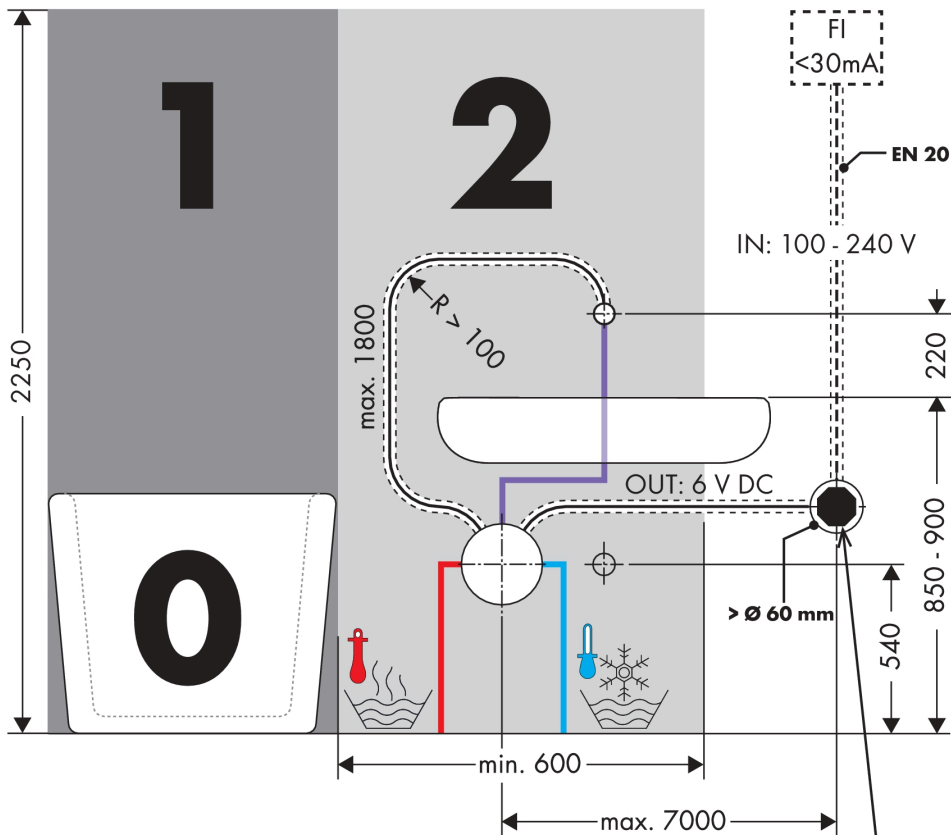

AXOR Uno

Электронный смеситель, настенный, с изливом 225 мм

Поверхности : полир. красное золото Артикулный номер: 38120300

Описание

Характеристики

- выступ 225 мм
- обычная струя
- расход воды при 3 барах: 5 л/мин
- аэратор с защитой от вандализма
- температура регулируется посредством iBox
- инфракрасный электронный датчик, срабатывающий на приближение
- автоматическая адаптация инфракрасного датчика к окружающим условиям
- регулируемое оптическое расстояние для инфракрасного сенсора (5 положений)
- подключение к сети 230 В
- ручное прекращение подачи воды для чистки раковины
- для оптимального функционирования обратите внимание на то, чтобы минимальное расстояние с середины излива до заднего края раковины составляло 140 мм
- грязеулавливающие фильтры в соединительных шлангах

Технология

Продукт

Чертеж

AXOR Uno

Электронный смеситель, настенный, с изливом 225 мм

Поверхности : полир. красное золото Артикульный номер: 38120300

График расхода воды

AXOR Uno

Электронный смеситель, настенный, с изливом 225 мм

Поверхности : полир. красное золото Артикулный номер: 38120300

Пример монтажа

DIN VDE 0100 Teil 701 / IEC 60364-7-701

- 0, 1, 2 = Schutzbereich
- 0, 1, 2 = Zone de protection
- 0, 1, 2 = Protected area
- 0, 1, 2 = Zona protetta
- 0, 1, 2 = Área protegida
- 0, 1, 2 = Veiligheidszone
- 0, 1, 2 = Beskyttelsesklasse
- 0, 1, 2 = Área de protecção
- 0, 1, 2 = Strefa ochronna
- 0, 1, 2 = Chráněná oblast
- 0, 1, 2 = Ochranná oblasť
- 0, 1, 2 = 保护区
- 0, 1, 2 = Защитная зона
- 0, 1, 2 = Biztonsági zóna
- 0, 1, 2 = Suoja-alue
- 0, 1, 2 = Skyddsområde
- 0, 1, 2 = Saugos zona
- 0, 1, 2 = Zaštitno područje
- 0, 1, 2 = Koruma bölgesi
- 0, 1, 2 = Domeniu de protecție
- 0, 1, 2 = Εύρος προστασίας
- 0, 1, 2 = Zaštitno območje
- 0, 1, 2 = Kaitse ulatus
- 0, 1, 2 = Aizsardzības zona
- 0, 1, 2 = Zaštitno područje
- 0, 1, 2 = Beskyttelseszone
- 0, 1, 2 = Диапазон на защита
- 0, 1, 2 = Zona e mbrojtjes.
- 0, 1, 2 = منطقة حماية