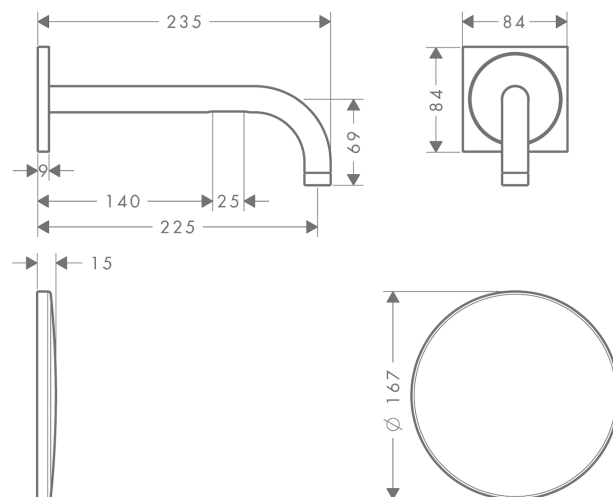

AXOR Uno

Электронный смеситель, настенный, с изливом 225 мм

Поверхности : полир. красное золото Артикулный номер: 38120300

Описание

Характеристики

- выступ 225 мм
- обычная струя
- расход воды при 3 барах: 5 л/мин
- аэратор с защитой от вандализма
- температура регулируется посредством iBox
- инфракрасный электронный датчик, срабатывающий на приближение
- автоматическая адаптация инфракрасного датчика к окружающим условиям
- регулируемое оптическое расстояние для инфракрасного сенсора (5 положений)
- подключение к сети 230 В
- ручное прекращение подачи воды для чистки раковины
- для оптимального функционирования обратите внимание на то, чтобы минимальное расстояние с середины излива до заднего края раковины составляло 140 мм
- грязеулавливающие фильтры в соединительных шлангах

Технология

Продукт

Чертеж

AXOR Uno

Электронный смеситель, настенный, с изливом 225 мм

Поверхности : полир. красное золото Артикульный номер: 38120300

График расхода воды

AXOR Uno

Электронный смеситель, настенный, с изливом 225 мм

Поверхности : полир. красное золото Артикулный номер: 38120300

Пример монтажа

DIN VDE 0100 Teil 701 / IEC 60364-7-701

- 0, 1, 2 = Schutzbereich
- 0, 1, 2 = Zone de protection
- 0, 1, 2 = Protected area
- 0, 1, 2 = Zona protetta
- 0, 1, 2 = Área protegida
- 0, 1, 2 = Veiligheidszone
- 0, 1, 2 = Beskyttelsesklasse
- 0, 1, 2 = Área de protecção
- 0, 1, 2 = Strefa ochronna
- 0, 1, 2 = Chráněná oblast
- 0, 1, 2 = Ochranná oblasť
- 0, 1, 2 = 保护区
- 0, 1, 2 = Защитная зона
- 0, 1, 2 = Biztonsági zóna
- 0, 1, 2 = Suoja-alue
- 0, 1, 2 = Skyddsområde
- 0, 1, 2 = Saugos zona
- 0, 1, 2 = Zaštitno područje
- 0, 1, 2 = Koruma bölgesi
- 0, 1, 2 = Domeniu de protecție
- 0, 1, 2 = Εύρος προστασίας
- 0, 1, 2 = Zaštitno območje
- 0, 1, 2 = Kaitse ulatus
- 0, 1, 2 = Aizsardzības zona
- 0, 1, 2 = Zaštitno područje
- 0, 1, 2 = Beskyttelseszone
- 0, 1, 2 = Диапазон на защита
- 0, 1, 2 = Zona e mbrojtjes.
- 0, 1, 2 = منطقة حماية