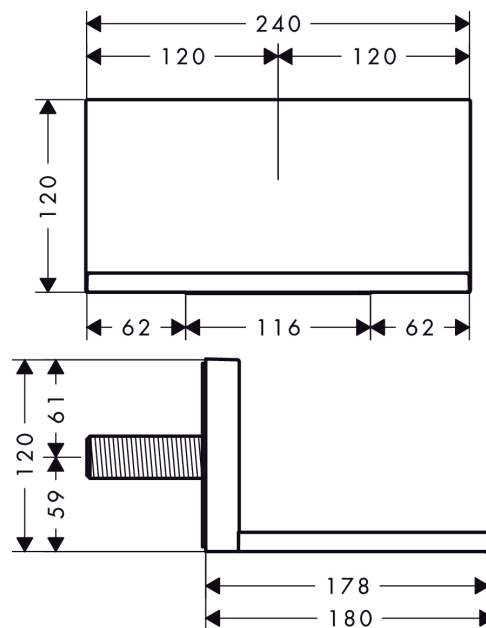

AXOR ShowerSolutions

Излив с ливневым потоком, 240/120, скрытого монтажа

Поверхности : полированное золото Артикульный номер: 10942990

Описание

Характеристики

- выступ 180 мм
- при установке с прямым соединением (расстояние 1 см) с # 10751000, # 10755000, # 10972000, # 10651000, # 28491000, # 40872000, # 40873000 рекомендуется использование скрытой части # 10941180
- может использоваться как излив на ванну или ливневый душ
- расход воды: 24 л/мин
- величина соединения: подключение приборов DN20
- тип струи: ливневая струя

Технология

Продукт

Чертеж

График расхода воды