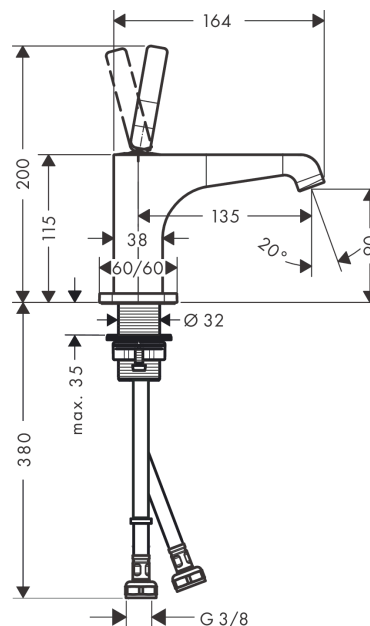

AXOR Citterio E

Смеситель для раковины, однорычажный, 90, для гостевой раковины, с незапираемым сливным набором

Поверхности : полир. золото Артикульный номер: **36102990**

Описание

Характеристики

- состоит из: однорычажный смеситель для раковины, слив/перелив
- ComfortZone 90
- выступ 135 мм
- ламинарная струя
- расход воды при 3 барах: 5 л/мин
- керамический узел смешивания джойстикового типа
- подходит для проточных водонагревателей
- сливной набор без опции перекрытия стока
- величина соединения DN15

Технология

Награды за дизайн

Продукт

Чертеж

График расхода воды