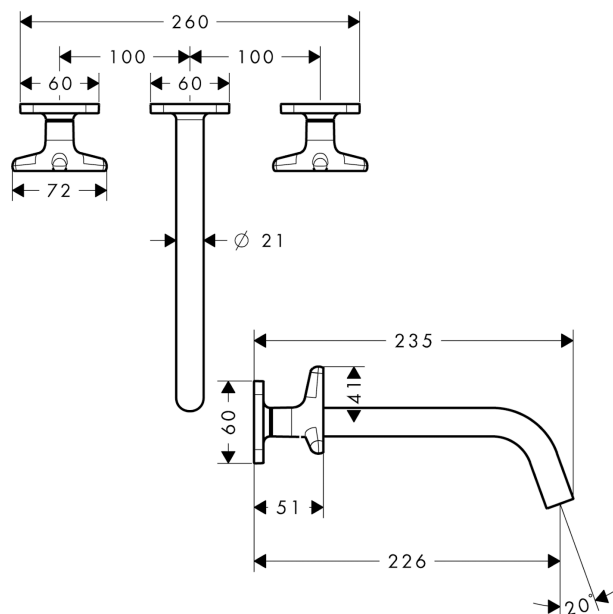

AXOR Citterio M

Скрытая часть смесителя для раковины, на 3 отверстия, скрытого монтажа, с изливом 226 мм, с ручьями в форме звезды, с отдельными розетками

Поверхности : полир. медь Артикульный номер: 34217930

Описание

Характеристики

- состоит из: смеситель для раковины на 3 отверстия, настенный, для скрытого монтажа, слив/перелив
- выступ 226 мм
- обычная струя
- расход воды при 3 барах: 5 л/мин
- керамический узел смешивания
- подходит для проточных водонагревателей
- сливной набор без опции перекрытия стока
- величина соединения DN15

Технология

Продукт

Чертеж

График расхода воды