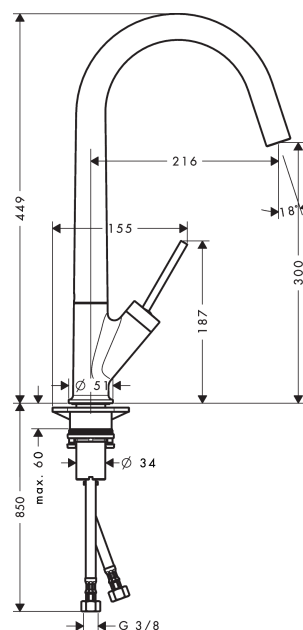

AXOR Starck

Кухонный смеситель, однорычажный, 300, с поворотным изливом

Поверхности : **brushed brass** Артикульный номер: **10822950**

Описание

Характеристики

- ComfortZone 300
- угол поворота излива: регулировка на 3 уровня, на 110°, 150° или 360°
- с возможностью размещения рукоятки справа или слева
- обычная струя
- величина соединения: DN15
- расход воды 16 л / мин
- керамический узел смешивания джойстикового типа
- соединительные шланги G 3/8
- встроенный клапан обратного тока воды
- подходит для проточных водонагревателей

Технология

Продукт

Чертеж

График расхода воды