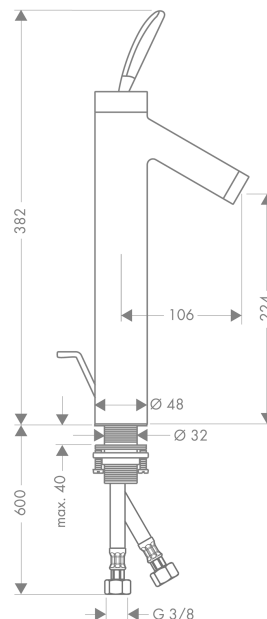

AXOR Starck Classic

Смеситель для раковины, однорычажный, 220, для накладной раковины, со сливным гарнитуром

Поверхности : **шлиф. никель** Артикульный номер: **10020820**

Описание

Характеристики

- состоит из: однорычажный смеситель для раковины, слив/перелив
- ComfortZone 220
- выступ 106 мм
- обычная струя
- расход воды при 3 барах: 5 л/мин
- керамический узел смешивания джойстикового типа
- подходит для проточных водонагревателей
- донный клапан, 1¼"
- величина соединения DN15

Технология

Продукт

Чертеж

График расхода воды