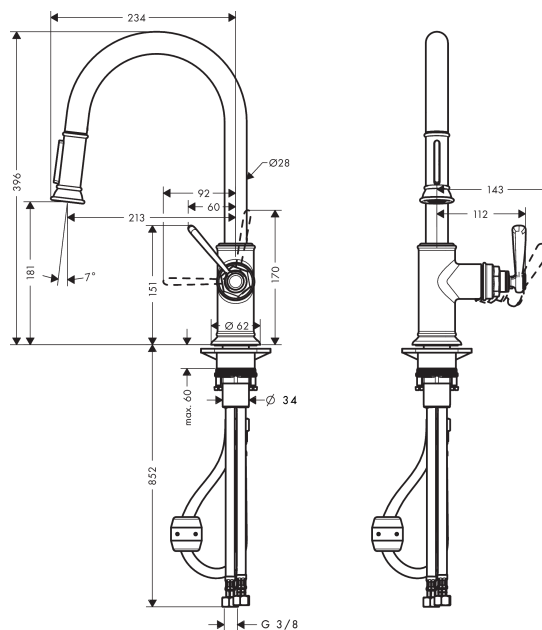

AXOR Montreux

Кухонный смеситель, однорычажный, 180, с вытяжным душем

Поверхности : хром Артикулный номер: 16581000

Описание

Характеристики

- ComfortZone 180
- угол поворота излива: регулировка на 2 уровня, на 110° или 150°
- обычная и душевая струя
- фиксируемая душевая струя, переключение струи в исходное положение нажатием кнопки
- магнитная система крепления душа MagFit
- душевой шланг Quick-Connect
- величина соединения: DN15
- расход воды 9,5 л/мин
- керамический узел смешивания
- соединительные шланги G 3/8
- встроенный клапан обратного тока воды
- подходит для проточных водонагревателей

Технология

Продукт

Чертеж

AXOR Montreux

Кухонный смеситель, однорычажный, 180, с вытяжным душем

Поверхности : **хром** Артикульный номер: **16581000**

График расхода воды