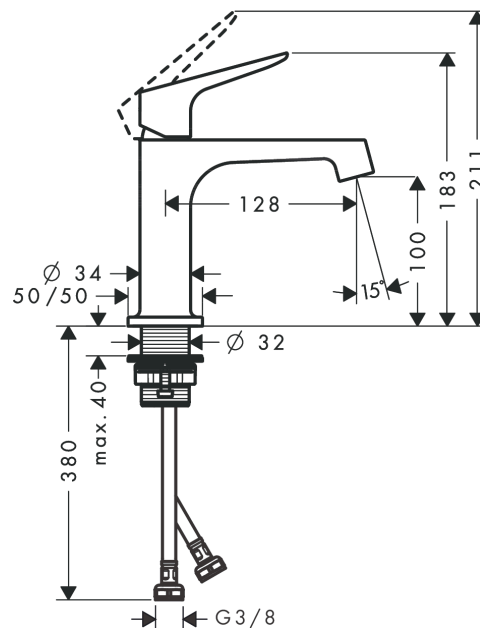

AXOR Citterio M

Смеситель для раковины, однорычажный, 100, с незапираемым сливным набором

Поверхности : шлиф. медь Артикульный номер: 34017950

Описание

Характеристики

- состоит из: однорычажный смеситель для раковины, слив/перелив
- ComfortZone 100
- выступ 128 мм
- ламинарная струя
- расход воды при 3 барах: 5 л/мин
- керамический узел смешивания
- регулируемое ограничение температуры
- подходит для проточных водонагревателей
- сливной набор без опции перекрытия стока
- величина соединения DN15

Технология

Продукт

Чертеж

График расхода воды