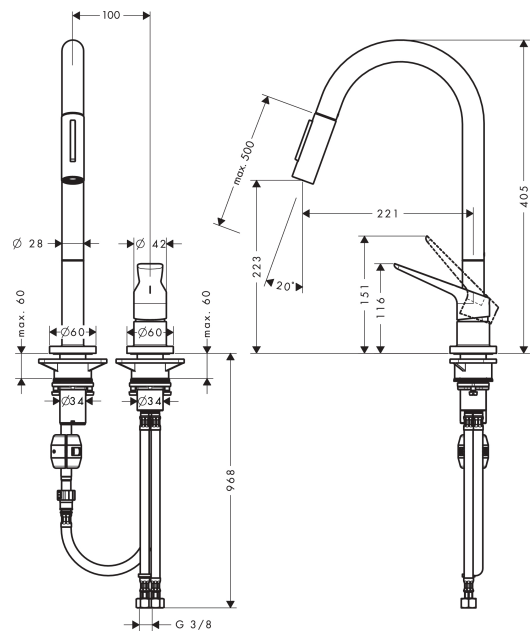

AXOR Citterio M

Кухонный смеситель, однорычажный, на 2 отверстия, 220, с вытяжным душем

Поверхности : полированный черный хром Артикул номер: 34822330

Описание

Характеристики

- ComfortZone 220
- угол поворота излива: регулировка на 2 уровня, на 110° или 150°
- обычная и душевая струя
- фиксируемая душевая струя, переключение струи в исходное положение нажатием кнопки
- магнитная система крепления душа MagFit
- душевой шланг Quick-Connect
- величина соединения: DN15
- расход воды 9,5 л/мин
- керамический узел смешивания
- соединительные шланги G 3/8
- встроенный клапан обратного тока воды
- подходит для проточных водонагревателей

Технология

Продукт

Чертеж

AXOR Citterio M

Кухонный смеситель, однорычажный, на 2 отверстия, 220, с вытяжным душем

Поверхности : полированный черный хром Артикульный номер: 34822330

График расхода воды