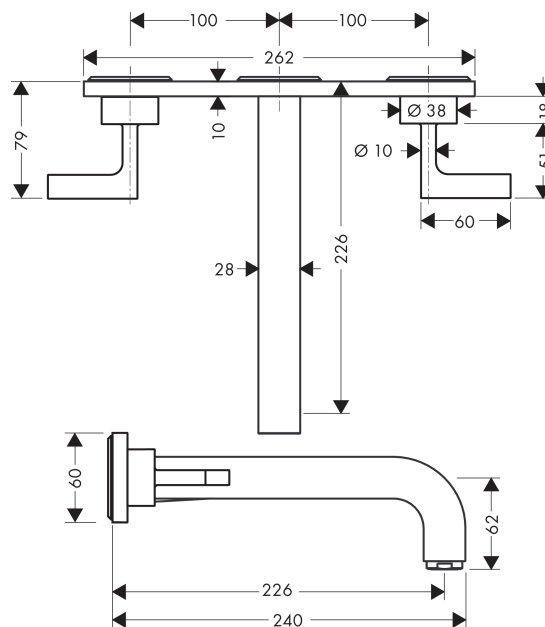

AXOR Citterio

Скрытая часть смесителя для раковины, на 3 отверстия, скрытого монтажа, с изливом 226 мм, с рычаговыми ручками, с панелью

Поверхности : под сталь Артикульный номер: **39148800**

Описание

Характеристики

- состоит из: смеситель для раковины на 3 отверстия, настенный, для скрытого монтажа, слив/перелив
- выступ 226 мм
- обычная струя
- расход воды при 3 барах: 5 л/мин
- с керамическими вентилями для горячей/холодной воды 90°
- подходит для проточных водонагревателей
- сливной набор без опции перекрытия стока
- величина соединения DN15

Технология

Продукт

Чертеж

График расхода воды