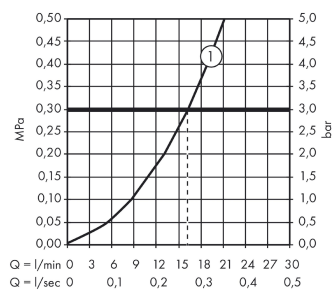

AXOR Citterio

Термостат для душа, внешнего монтажа, с крестообразной рукояткой

Поверхности : полированное золото Артикульный номер: 39365990

Описание

Характеристики

- 1 потребитель
- межосевое подключение: 150 мм ± 12 мм
- расход воды при 3 барах: 26 л/мин
- картридж термостата, с керамическим вентилем 180°
- мин. рабочее давление: 1 бар
- макс. рабочее давление: 10 бар
- предохранительный ограничитель при 38°C
- регулируемое ограничение температуры
- клапан обратного тока воды
- с шумопоглотителем
- вид соединения: S-образные эксцентрики
- величина соединения: DN15

Продукт

Чертеж

График расхода воды

Shower outlet with 1B-resistance