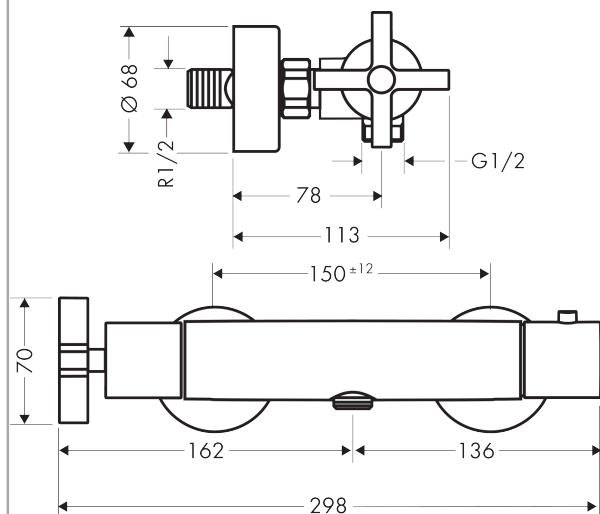

AXOR Citterio

Термостат для душа, внешнего монтажа, с крестообразной рукояткой

Поверхности : полированное золото Артикульный номер: 39365990

Описание

Характеристики

- 1 потребитель
- межосевое подключение: 150 мм ± 12 мм
- расход воды при 3 барах: 26 л/мин
- картридж термостата, с керамическим вентилем 180°
- мин. рабочее давление: 1 бар
- макс. рабочее давление: 10 бар
- предохранительный ограничитель при 38°C
- регулируемое ограничение температуры
- клапан обратного тока воды
- с шумопоглотителем
- вид соединения: S-образные эксцентрики
- величина соединения: DN15

Продукт

Чертеж

График расхода воды

Shower outlet with 1B-resistance