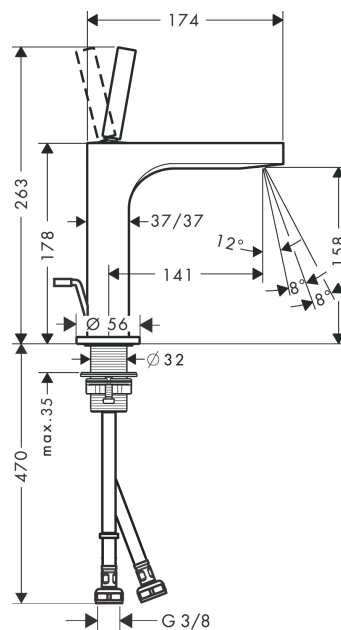

AXOR Citterio

Смеситель для раковины, однорычажный, 160, с тонкой рукояткой, со сливным гарнитуром

Поверхности : шлиф. никель Артикулный номер: 39031820

Описание

Характеристики

- состоит из: однорычажный смеситель для раковины, слив/перелив
- ComfortZone 160
- выступ 141 мм
- ламинарная струя
- регулируемый формирователь струи
- расход воды при 3 барах: 5 л/мин
- керамический узел смешивания джойстикового типа
- подходит для проточных водонагревателей
- донный клапан, 1¼"
- величина соединения DN15

Технология

Награды за дизайн

Продукт

Чертеж

График расхода воды