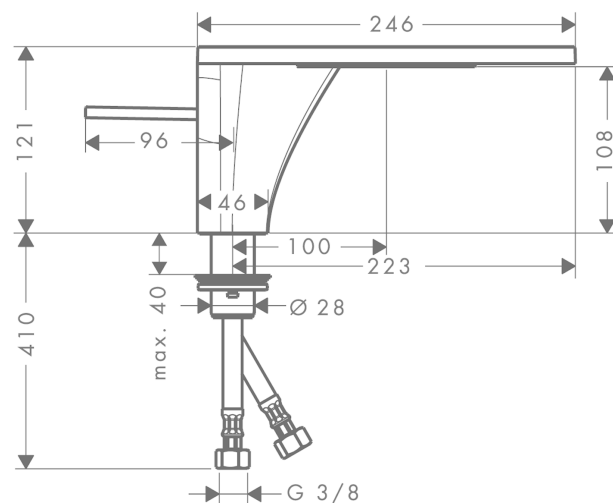

AXOR Massaud

Смеситель для раковины, однорычажный, 110, с незапираемым сливным набором

Поверхности : шлиф. золото Артикул номер: 18010250

Описание

Характеристики

- состоит из: однорычажный смеситель для раковины, слив/перелив
- ComfortZone 110
- выступ 100 мм
- ливневая струя
- расход воды при 3 барах: 4 л/мин
- керамический узел смешивания джойстикового типа
- подходит для проточных водонагревателей
- сливной набор без опции перекрытия стока
- величина соединения DN15

Технология

Продукт

Чертеж

График расхода воды