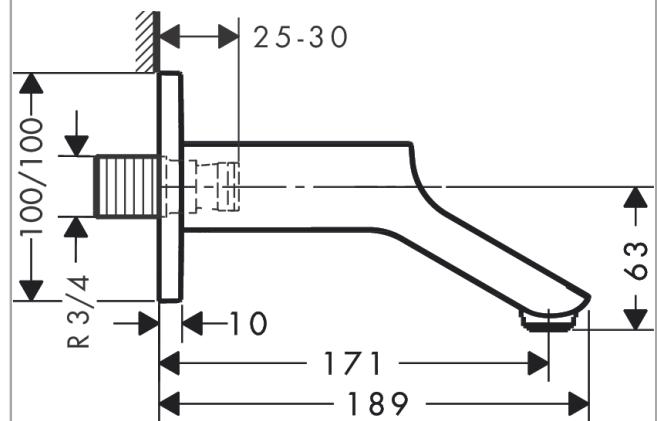

AXOR Urquiola Излив на ванну

Поверхности : **полированное красное золото**

Артикульный номер: **11430300**

Описание

Характеристики

- выступ 171 мм
- расход воды: 21 л/мин
- величина соединения: DN20
- тип струи: обычная струя

Технология

Продукт

Чертеж

График расхода воды

Расход измерен практически с помощью соответствующей арматуры (термостат/смеситель/скрытый клапан).