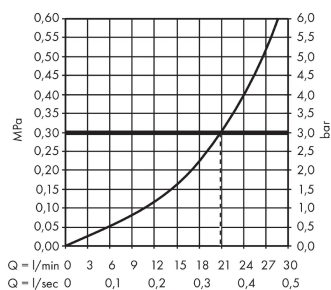

AXOR Urquiola Излив на ванну

Поверхности : **полированное красное золото**

Артикульный номер: **11430300**

Описание

Характеристики

- выступ 171 мм
- расход воды: 21 л/мин
- величина соединения: DN20
- тип струи: обычная струя

Технология

Продукт

Чертеж

График расхода воды

Расход измерен практически с помощью соответствующей арматуры (термостат/смеситель/скрытый клапан).