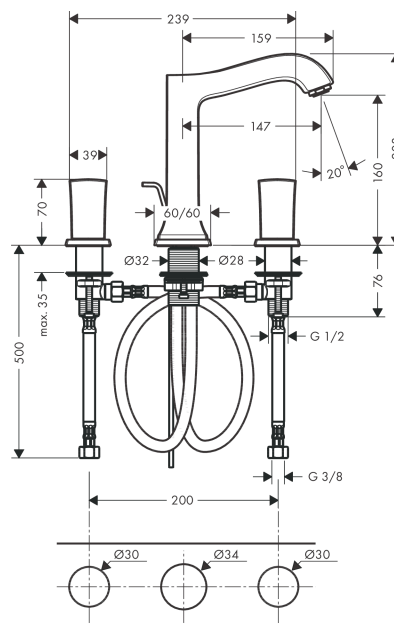

Metropol Classic

Смеситель для раковины 160, на 3 отверстия, со сливным гарнитуром

Поверхности : хром   Артикульный номер: 31305000

Описание

Характеристики

- состоит из: смеситель для раковины, на 3 отверстия, слив/перелив
- ComfortZone 160
- выступ 147 мм
- обычная струя
- расход воды при 3 барах: 5 л/мин
- с керамическими вентилями для горячей/холодной воды 90°
- регулируемое ограничение температуры
- подходит для проточных водонагревателей
- донный клапан, 1¼"
- материал сливного набора: металл
- вид соединения: соединительные шланги G 3/8

Технология

Продукт

Чертеж

График расхода воды