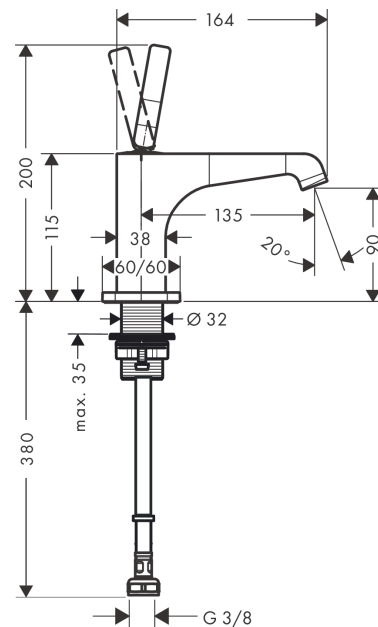

AXOR Citterio E

Кран, 90, без сливного набора

Поверхности : **шлиф. золото** Артикульный номер: **36105250**

Описание

Характеристики

- ComfortZone 90
- выступ 135 мм
- ламинарная струя
- расход воды при 3 барах: 5 л/мин
- керамический узел смешивания джойстикового типа
- только для холодной воды
- сливной набор без опции перекрытия стока
- вид соединения: соединительный шланг G 3/8

Технология

Награды за дизайн

Продукт

Чертеж

График расхода воды