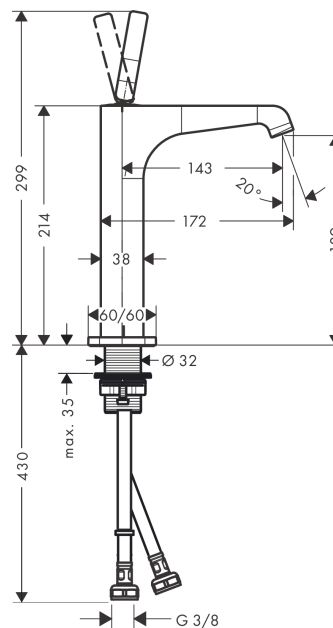

AXOR Citterio E

Смеситель для раковины, однорычажный, 190, для накладной раковины, с незапираемым сливным набором

Поверхности : полир. золото   Артикульный номер: **36103990**

Описание

Характеристики

- состоит из: однорычажный смеситель для раковины, слив/перелив
- ComfortZone 190
- выступ 143 мм
- ламинарная струя
- расход воды при 3 барах: 5 л/мин
- керамический узел смешивания джойстикового типа
- подходит для проточных водонагревателей
- сливной набор без опции перекрытия стока
- величина соединения DN15

Технология

Награды за дизайн

Продукт

Чертеж

График расхода воды