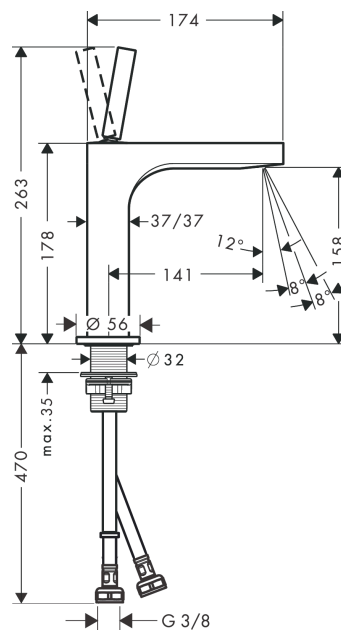

AXOR Citterio

Смеситель для раковины, однорычажный, 160, с тонкой рукояткой, с незапираемым сливным набором

Поверхности : шлиф. черный хром Артикульный номер: 39032340

Описание

Характеристики

- состоит из: однорычажный смеситель для раковины, слив/перелив
- ComfortZone 160
- выступ 141 мм
- ламинарная струя
- регулируемый формирователь струи
- расход воды при 3 барах: 5 л/мин
- керамический узел смешивания джойстикового типа
- подходит для проточных водонагревателей
- сливной набор без опции перекрытия стока
- величина соединения DN15

Технология

Награды за дизайн

Продукт

Чертеж

График расхода воды