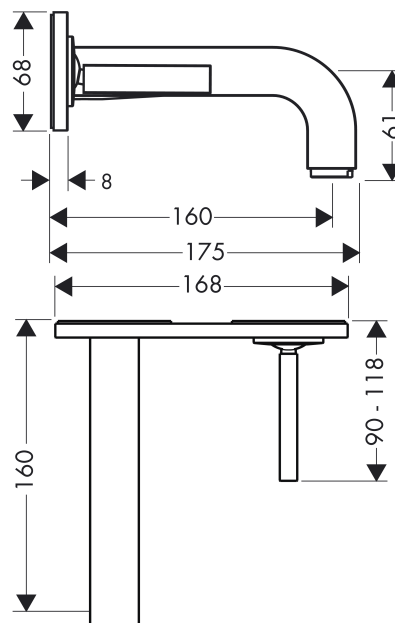

AXOR Citterio

Смеситель для раковины, однорычажный, настенный, с тонкой ручкой, с изливом 160 мм, с панелью

Поверхности : шлиф. никель Артикульный номер: 39112820

Описание

Характеристики

- состоит из: смеситель для раковины, однорычажный, скрытого монтажа, настенный, слив/перелив
- выступ 160 мм
- обычная струя
- расход воды при 3 барах: 5 л/мин
- керамический узел смешивания джойстикового типа
- подходит для проточных водонагревателей
- сливной набор без опции перекрытия стока
- величина соединения DN15
- с возможностью размещения ручки справа или слева

Технология

Продукт

Чертеж

График расхода воды