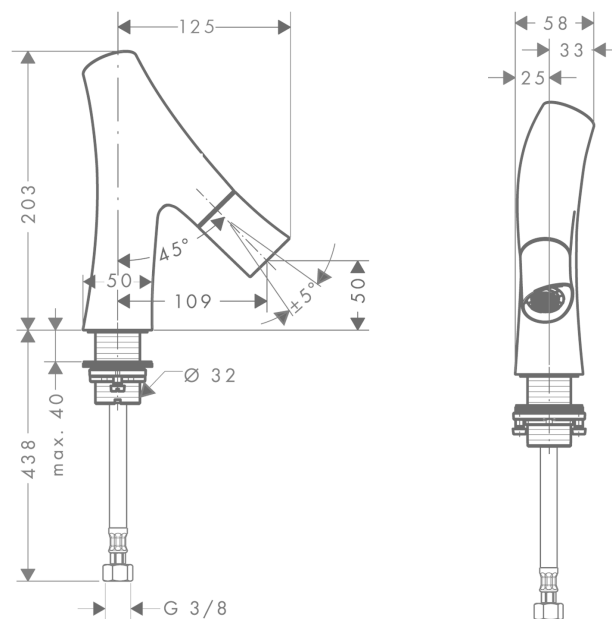

AXOR Starck Organic

Кран, 50, без сливного набора

Поверхности : полир. черный хром

Артикульный номер: 12110330

Описание

Характеристики

- ComfortZone 50
- выступ 109 мм
- душевая струя
- регулируемый формирователь струи
- расход воды при 3 барах: 3.5 л/мин
- расход воды в режиме Booster: 5 л/мин
- керамический вентиль для регулировки объема воды
- с изолированной подачей воды
- подходит для проточных водонагревателей
- только для холодной воды
- вид соединения: соединительный шланг G 3/8

Технология

Продукт

Чертеж

График расхода воды

- ① Струя душа / Нормальная струя
- ② Booster