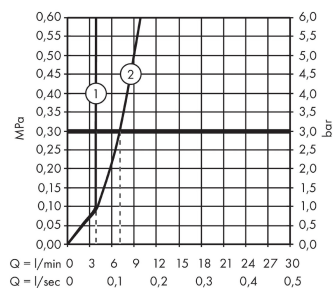

AXOR Starck Organic

Кран, 50, без сливного набора

Поверхности : полир. черный хром

Артикульный номер: 12110330

Описание

Характеристики

- ComfortZone 50
- выступ 109 мм
- душевая струя
- регулируемый формирователь струи
- расход воды при 3 барах: 3.5 л/мин
- расход воды в режиме Booster: 5 л/мин
- керамический вентиль для регулировки объема воды
- с изолированной подачей воды
- подходит для проточных водонагревателей
- только для холодной воды
- вид соединения: соединительный шланг G 3/8

Технология

Продукт

Чертеж

График расхода воды

- ① Струя душа / Нормальная струя
- ② Booster