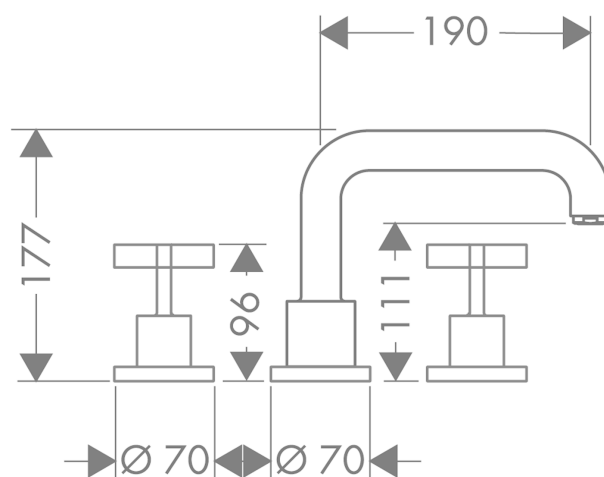

AXOR Citterio

Смеситель на край ванны, на 3 отверстия, с крестообразными ручками

Поверхности : **шлиф. красное золото** Артикульный номер: **39436310**

Описание

Характеристики

- выступ 190 мм
- вид соединения: скрытая часть
- тип струи смесителя: обычная струя
- керамический узел смешивания
- мин. рабочее давление 1 бар
- макс. рабочее давление: 10 бар
- нерегулируемое ограничение температуры
- величина соединения: DN15

Технология

Продукт

Чертеж

График расхода воды