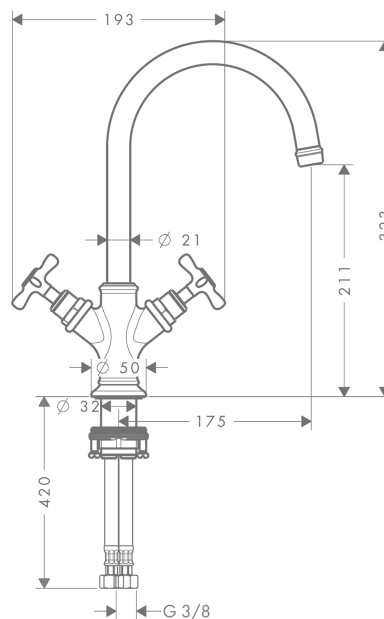

AXOR Montreux

Смеситель для раковины, с двумя ручками, 210, с крестообразными ручками, с незапираемым сливным набором

Поверхности : хром Артикулный номер: 16506000

Описание

Характеристики

- состоит из: Смеситель для раковины, с 2 ручками, слив/перелив
- ComfortZone 210
- выступ 175 мм
- угол поворота излива: 120°
- обычная струя
- расход воды при 3 барах: 5 л/мин
- керамический узел смешивания
- подходит для проточных водонагревателей
- сливной набор без опции перекрытия стока
- величина соединения DN15

Технология

Продукт

Чертеж

График расхода воды