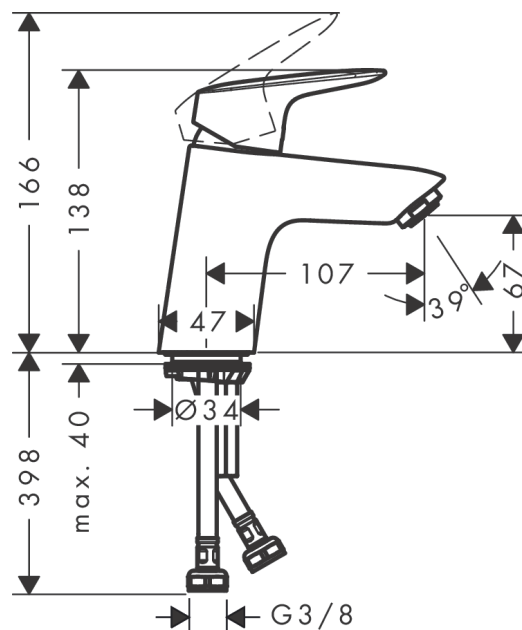

Logis

Смеситель для раковины 70, однорычажный, Coolstart, без сливного набора

Поверхности : хром Артикулный номер: 71073000

Описание

Характеристики

- ComfortZone 70
- выступ 107 мм
- обычная струя
- расход воды при 3 барах: 5 л/мин
- керамический узел смешивания
- регулируемое ограничение температуры
- подходит для проточных водонагревателей
- вид соединения: соединительные шланги G 3/8
- При открытии напора в центральном положении поступает только холодная вода.

Технология

Награды за дизайн

reddot award 2014
winner

Продукт

Чертеж

График расхода воды

- ① With flow limiter
- ② Без ограничитель расхода