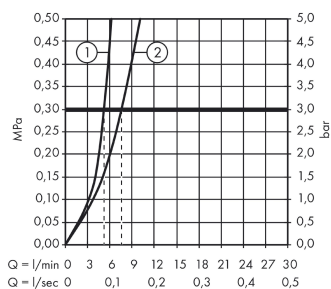

Logis

Смеситель для раковины 70, однорычажный, Coolstart, без сливного набора

Поверхности : хром Артикулный номер: 71073000

Описание

Характеристики

- ComfortZone 70
- выступ 107 мм
- обычная струя
- расход воды при 3 барах: 5 л/мин
- керамический узел смешивания
- регулируемое ограничение температуры
- подходит для проточных водонагревателей
- вид соединения: соединительные шланги G 3/8
- При открытии напора в центральном положении поступает только холодная вода.

Технология

Награды за дизайн

reddot award 2014
winner

Продукт

Чертеж

График расхода воды

- ① With flow limiter
- ② Без ограничитель расхода