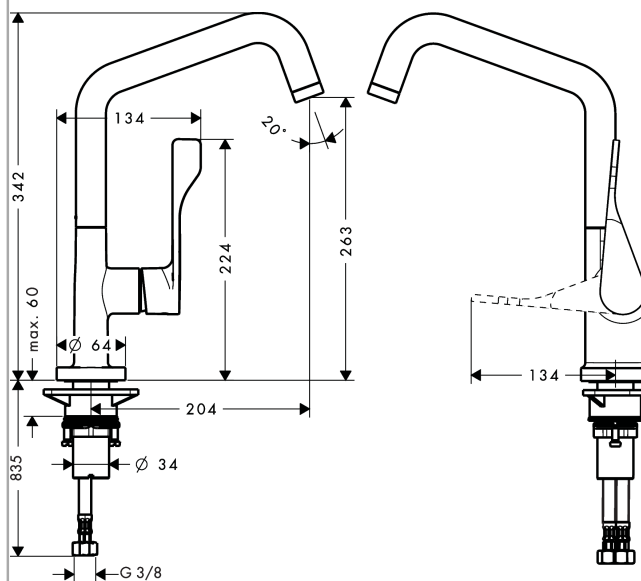

AXOR Citterio

Кухонный смеситель, однорычажный, 260, с поворотным изливом

Поверхности : полированное красное золото Артикульный номер: 39850300

Описание

Характеристики

- ComfortZone 260
- угол поворота излива: регулировка на 3 уровня, на 110°, 150° или 360°
- обычная струя
- величина соединения: DN15
- расход воды 13 л/мин
- керамический узел смешивания
- соединительные шланги G 3/8
- встроенный клапан обратного тока воды
- подходит для проточных водонагревателей

Технология

Награды за дизайн

reddot design award

Продукт

Чертеж

График расхода воды