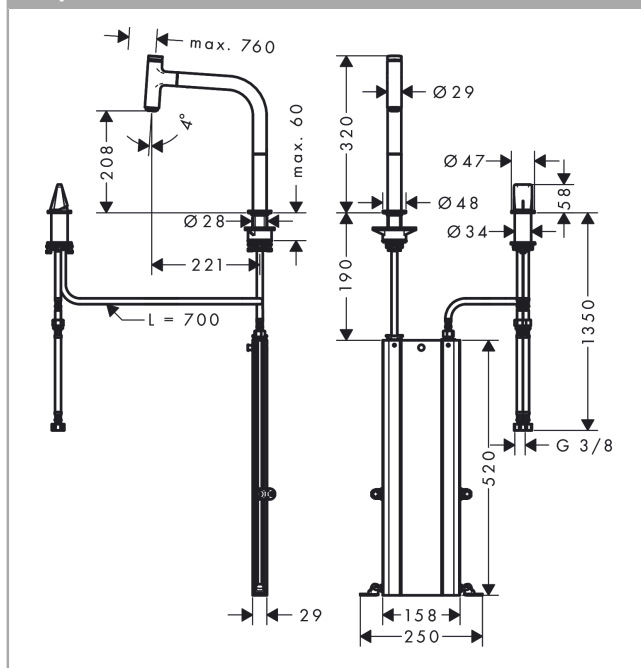

Metris Select M71

Кухонный смеситель на 2 отверстия, однорычажный, 200, с вытяжным изливом, 1jet, sBox

Поверхности : хром Артикулный номер: 73804000

Описание

Характеристики

- состоит из: кухонный смеситель, однорычажный, на 2 отверстия, устройство управления, корпус для шланга
- ComfortZone 200
- угол поворота излива: регулировка на 2 уровня, на 110° или 150°
- универсальное размещение элемента управления
- обычная струя
- кнопка Select: для комфортного включения/выключения воды
- магнитная система крепления душа MagFit
- душевой шланг Quick-Connect
- величина соединения: DN15
- расход воды 8 л/мин
- керамический узел смешивания
- соединительные шланги G 3/8
- встроенный клапан обратного тока воды
- подходит для проточных водонагревателей
- короб sBox для тихого, плавного, безопасного перемещения шланга в кухонном шкафу, под столешницей; удлинение шланга - до 76 см

Технология

Продукт

Чертеж

Metris Select M71

Кухонный смеситель на 2 отверстия, однорычажный, 200, с вытяжным изливом, 1jet, sBox

Поверхности : хром Артикулный номер: 73804000

График расхода воды