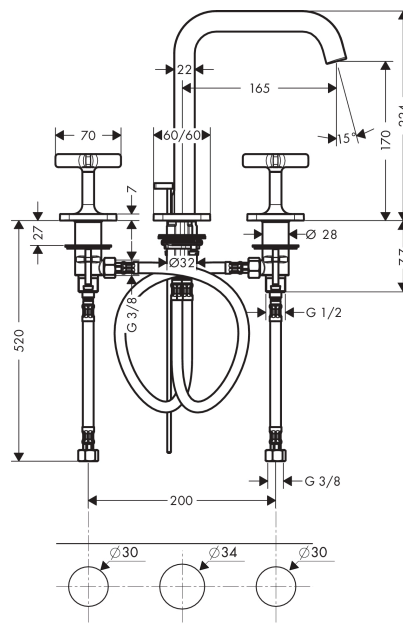

AXOR Citterio E

Смеситель для раковины, на 3 отверстия, 170, с отдельными розетками, со сливным гарнитуром

Поверхности : шлиф.черный хром Артикульный номер: 36108340

Описание

Характеристики

- состоит из: Смеситель для раковины, на 3 отверстия, слив/перелив
- ComfortZone 170
- выступ 165 мм
- обычная струя
- расход воды при 3 барах: 5 л/мин
- керамический узел смешивания
- подходит для проточных водонагревателей
- донный клапан, 1¼"
- величина соединения DN15

Технология

Награды за дизайн

Продукт

Чертеж

График расхода воды