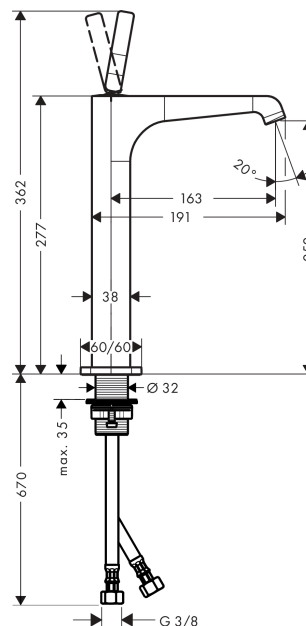

AXOR Citterio E

Смеситель для раковины, однорычажный, 250, для накладной раковины, с незапираемым сливным набором

Поверхности : полир. красное золото Артикульный номер: 36104300

Описание

Характеристики

- состоит из: однорычажный смеситель для раковины, слив/перелив
- ComfortZone 250
- выступ 163 мм
- ламинарная струя
- расход воды при 3 барах: 5 л/мин
- керамический узел смешивания джойстикового типа
- подходит для проточных водонагревателей
- сливной набор без опции перекрытия стока
- величина соединения DN15

Технология

Награды за дизайн

Продукт

Чертеж

График расхода воды