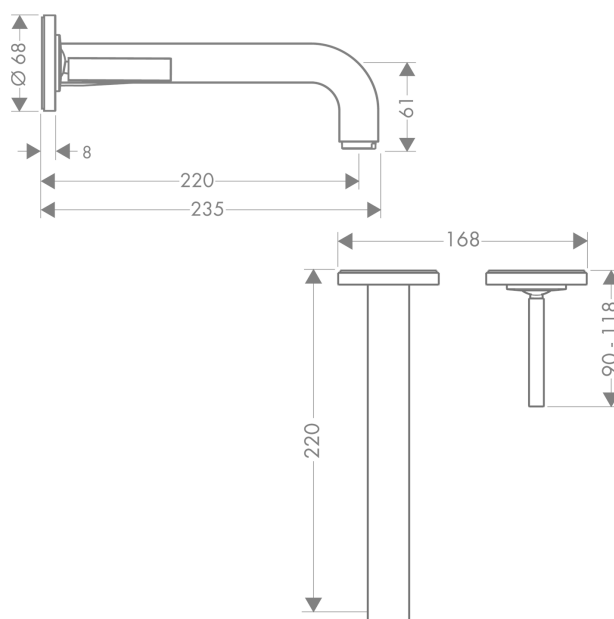

AXOR Citterio

Смеситель для раковины, однорычажный, настенный, с тонкой ручкой, с изливом 220 мм, с отдельными розетками

Поверхности : полир. красное золото Артикульный номер: 39116300

Описание

Характеристики

- состоит из: смеситель для раковины, однорычажный, скрытого монтажа, настенный, слив/перелив
- выступ 220 мм
- обычная струя
- расход воды при 3 барах: 5 л/мин
- керамический узел смешивания джойстикового типа
- подходит для проточных водонагревателей
- сливной набор без опции перекрытия стока
- величина соединения DN15
- с возможностью размещения ручки справа или слева

Технология

Продукт

Чертеж

График расхода воды