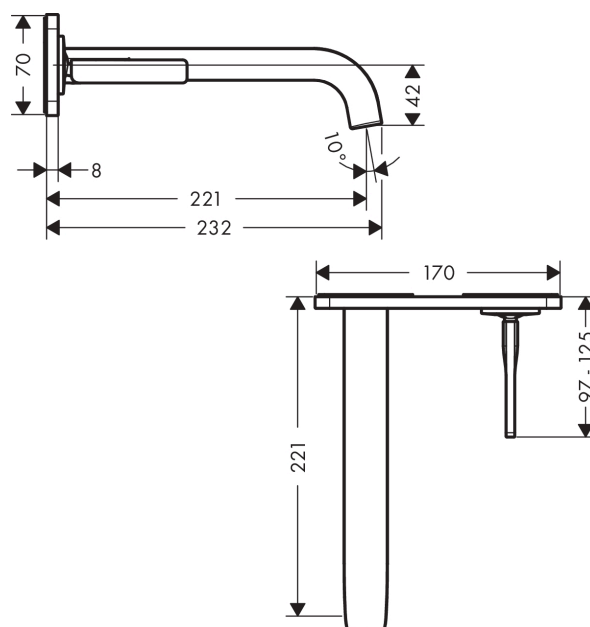

AXOR Citterio E

Смеситель для раковины, однорычажный, настенный, с изливом 221 мм, с панелью

Поверхности : **brushed brass** Артикульный номер: **36114950**

Описание

Характеристики

- состоит из: смеситель для раковины, однорычажный, скрытого монтажа, настенный, слив/перелив
- выступ 221 мм
- ламинарная струя
- расход воды при 3 барах: 5 л/мин
- керамический узел смешивания джойстикового типа
- подходит для проточных водонагревателей
- сливной набор без опции перекрытия стока
- с возможностью размещения рукоятки справа или слева

Технология

Продукт

Чертеж

График расхода воды