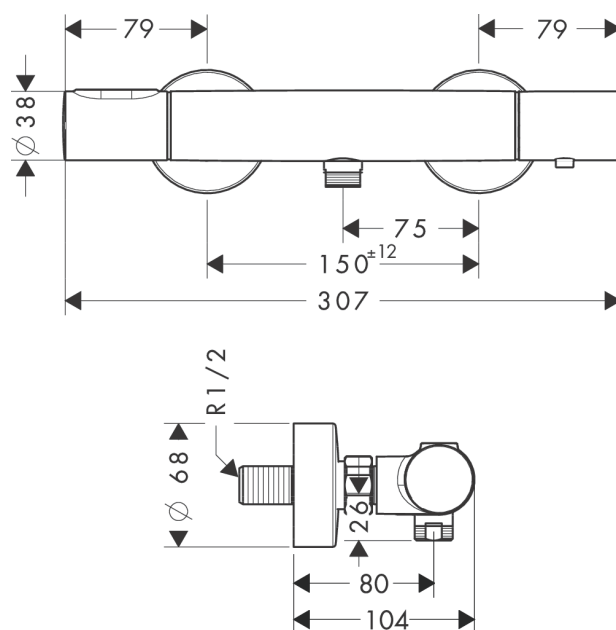

AXOR Citterio M

Термостат для душа, внешнего монтажа

Поверхности : **polished chrome** Артикульный номер: **34635020**

Описание

Характеристики

- 1 потребитель
- межосевое подключение: 150 мм ± 12 мм
- картридж термостата, с керамическим вентилем 180°
- мин. рабочее давление: 1 бар
- макс. рабочее давление: 10 бар
- предохранительный ограничитель при 40°C
- регулируемое ограничение температуры
- клапан обратного тока воды
- с шумопоглотителем
- вид соединения: S-образные эксцентрики
- величина соединения: DN15

Продукт

Чертеж

График расхода воды