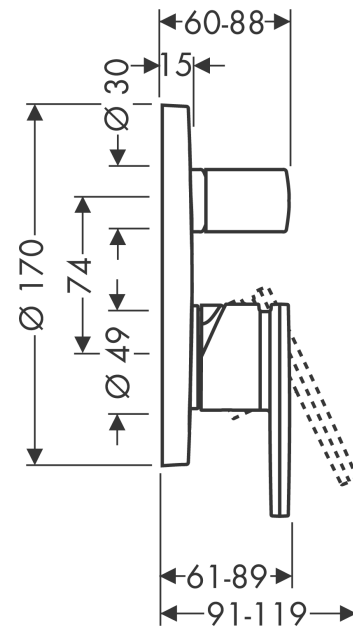

## AXOR Citterio

Смеситель для ванны, однорычажный, скрытого монтажа, с рычаговой ручкой, со встроенной защитной комбинацией EN1717

Поверхности : полированное красное золото

Артикульный номер: 39457300

#### Характеристики

- вид соединения: скрытая часть
- керамический узел смешивания
- мин. рабочее давление 1 бар
- макс. рабочее давление: 10 бар
- регулируемое ограничение температуры
- с переключателем вакуумного типа
- с шумопоглотителем
- подходит для проточных водонагревателей
- со встроенной защитной комбинацией EN 1717

### График расхода воды