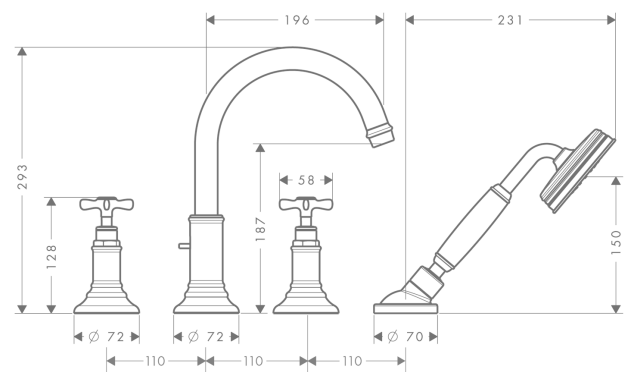

AXOR Montreux

Смеситель на край ванны, на 4 отверстия, с крестообразными ручками

Поверхности : **brushed brass** Артикулный номер: **16546950**

Описание

Характеристики

- состоит из: Смеситель на край ванны, на 4 отверстия, ручной душ, шланг для душа, держатель для душа
- выступ 196 мм
- вид соединения: скрытая часть
- тип струи смесителя: обычная струя
- тип струи ручного душа: RainAir
- максимальное расстояние, на которое вытягивается ручной душ: 1,10 м
- расход воды при 3 барах: 22 л/мин
- керамический узел смешивания
- мин. рабочее давление 1 бар
- макс. рабочее давление: 10 бар
- нерегулируемое ограничение температуры
- клапан обратного тока воды
- величина соединения: DN15

Технология

Продукт

Чертеж

AXOR Montreux

Смеситель на край ванны, на 4 отверстия, с крестообразными рукоятками

Поверхности : **brushed brass** Артикульный номер: **16546950**

График расхода воды