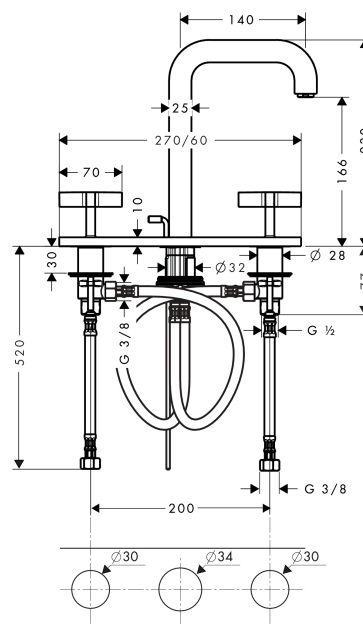

AXOR Citterio

Смеситель для раковины, на 3 отверстия, 170, с изливом 140 мм, с крестообразными рукоятками, с панелью, со сливным гарнитуром

Поверхности : полированный черный хром Артикульный номер: 39134330

Описание

Характеристики

- состоит из: Смеситель для раковины, на 3 отверстия, слив/перелив
- ComfortZone 170
- выступ 140 мм
- обычная струя
- расход воды при 3 барах: 5 л/мин
- керамический узел смешивания
- подходит для проточных водонагревателей
- донный клапан, 1 1/4"
- величина соединения DN15
- можно использовать только на ровных, гладких поверхностях

Технология

Продукт

Чертеж

График расхода воды

- ① With flow limiter
- ② Без ограничитель расхода