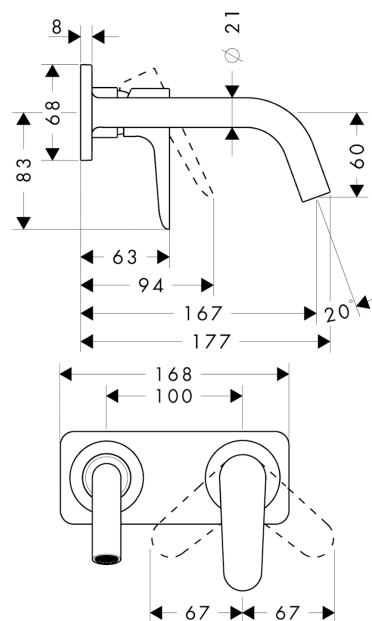

AXOR Citterio M

Смеситель для раковины, однорычажный, настенный, с изливом 167 мм, с панелью

Поверхности : шлиф. золото Артикулный номер: 34112250

Описание

Характеристики

- состоит из: смеситель для раковины, однорычажный, скрытого монтажа, настенный, слив/перелив
- выступ 167 мм
- обычная струя
- расход воды при 3 барах: 5 л/мин
- керамический узел смешивания
- регулируемое ограничение температуры
- подходит для проточных водонагревателей
- сливной набор без опции перекрытия стока
- величина соединения DN15
- с возможностью размещения рукоятки справа или слева

Технология

Продукт

Чертеж

График расхода воды