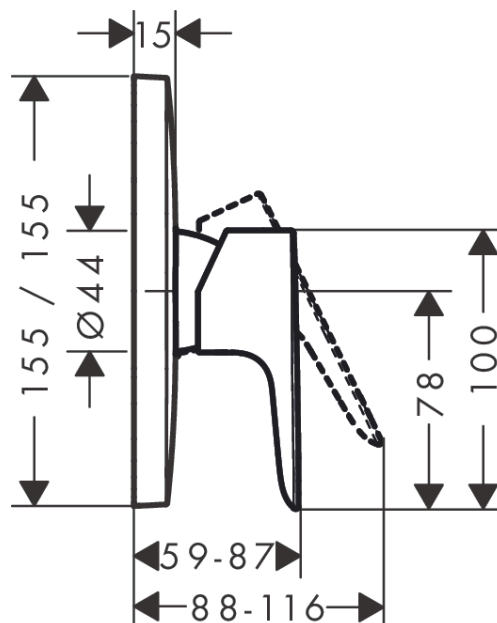

Talis E

Смеситель для душа однорычажный, СМ

Поверхности : полир. золото Артикулный номер: 71765990

Описание

Характеристики

- 1 потребитель
- вид соединения: скрытая часть
- расход воды при 3 барах: 29.3 л/мин
- керамический узел смешивания
- регулируемое ограничение температуры

Продукт

Чертеж

График расхода воды