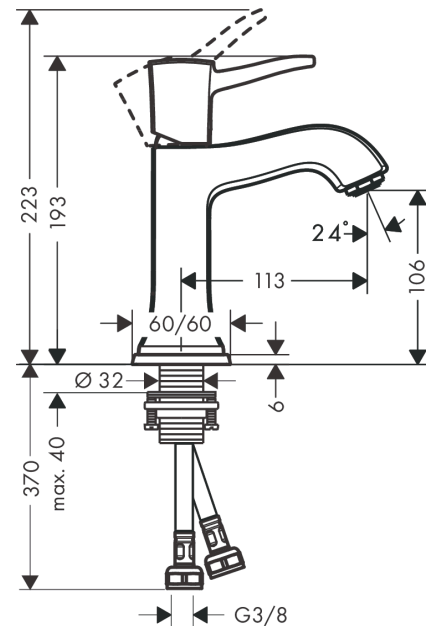

Metropol Classic

Смеситель для раковины 110, однорычажный, с рычаговой ручкой, без сливного набора

Поверхности : хром / под золото Артикульный номер: 31301090

Описание

Характеристики

- ComfortZone 110
- выступ 113 мм
- обычная струя
- расход воды при 3 барах: 5 л/мин
- керамический узел смешивания
- регулируемое ограничение температуры
- подходит для проточных водонагревателей
- вид соединения: соединительные шланги G 3/8

Технология

Продукт

Чертеж

График расхода воды