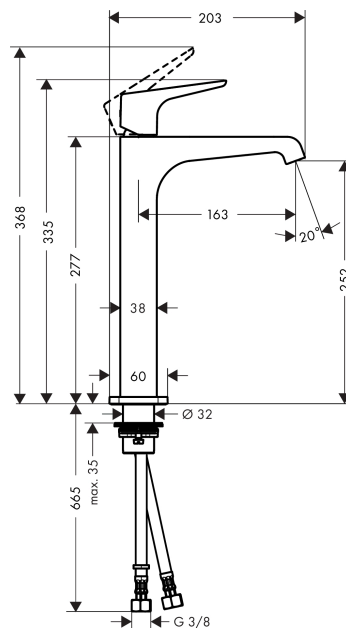

AXOR Citterio E

Смеситель для раковины, однорычажный, 250, с рычаговой ручкой, для накладной раковины, со сливным гарнитуром

Поверхности : шлиф. никель Артикулный номер: 36113820

Описание

Характеристики

- состоит из: однорычажный смеситель для раковины, слив/перелив
- ComfortZone 250
- выступ 163 мм
- ламинарная струя
- расход воды при 3 барах: 5 л/мин
- керамический узел смешивания
- регулируемое ограничение температуры
- подходит для проточных водонагревателей
- сливной набор без опции перекрытия стока
- вид соединения: соединительные шланги G 3/8

Технология

Награды за дизайн

reddot award 2015
winner

reddot award 2016
winner

Продукт

Чертеж

График расхода воды