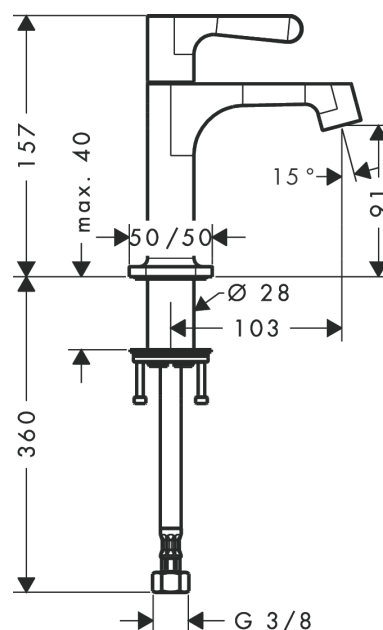

AXOR Citterio M

Кран, 90, без сливного набора

Поверхности : полир. хром Артикулный номер: 34130020

Описание

Характеристики

- ComfortZone 90
- выступ 103 мм
- обычная струя
- расход воды при 3 барах: 5 л/мин
- с керамическим вентилем 180°
- только для холодной воды
- величина соединения DN15

Технология

Продукт

Чертеж

График расхода воды