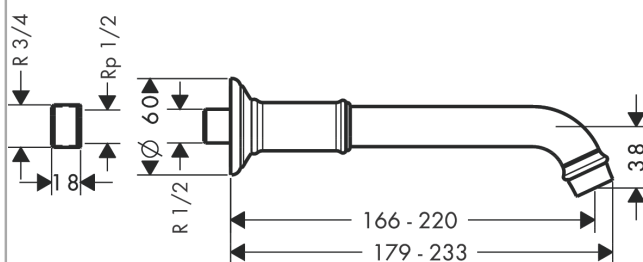

AXOR Montreux

Излив на ванну

Поверхности : **polished chrome**

Артикульный номер: **16541020**

Описание

Характеристики

- вид соединения: G 1/2
- выступ 166-220 мм
- расход воды: 20 л/мин
- тип струи: обычная струя

Технология

Продукт

Чертеж

График расхода воды