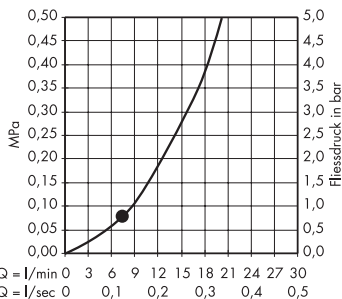

**PuraVida 120**  
28558000 / 28558400

**PuraVida 120**  
28558000 / 28558400

**P** max. 0,6 MPa  
6 bar

0,1 - 0,4 MPa  
1 - 4 bar

**T** max. 60 °C

40 - 50 °C

|                 | <b>P-IX</b>   | <b>DVGW</b> | <b>SVGW</b> | <b>ACS</b> | <b>KIWA</b> | <b>WRAS</b> |
|-----------------|---------------|-------------|-------------|------------|-------------|-------------|
| <b>28558XXX</b> | P-IX 19139/IB | BU0498      | X           | X          | X           | X           |