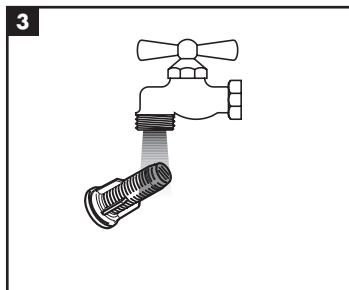

hansgrohe

Hansgrohe · Auestraße 5 · 9 · D-77761 Schiltach
Telefon +49 (0) 78 36/51-1282 · Telefax +49 (0) 7836/511440
E-Mail: info@hansgrohe.com · Internet: www.hansgrohe.com

4/2016
9.04827.03