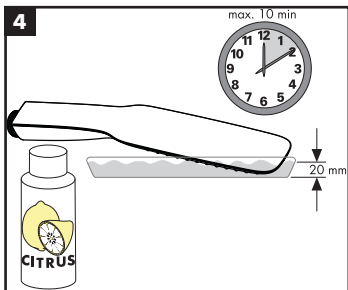

hansgrohe

Hansgrohe · Auestraße 5 · 9 · D-77761 Schiltach
Telefon +49 (0) 78 36/51-1282 · Telefax +49 (0) 7836/511440
E-Mail: info@hansgrohe.com · Internet: www.hansgrohe.com

4/2016
9.04827.03