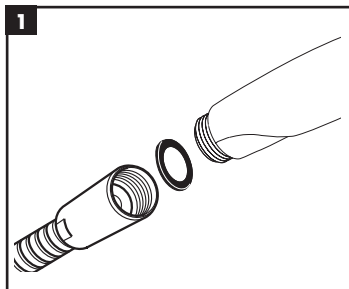

hansgrohe

Hansgrohe · Auestraße 5 · 9 · D-77761 Schiltach
Telefon +49 (0) 78 36/51-1282 · Telefax +49 (0) 7836/511440
E-Mail: info@hansgrohe.com · Internet: www.hansgrohe.com

4/2016
9.04827.03