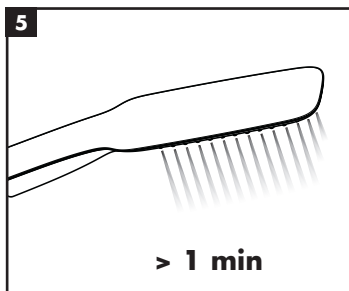

hansgrohe

Hansgrohe · Auestraße 5 · 9 · D-77761 Schiltach
Telefon +49 (0) 78 36/51-1282 · Telefax +49 (0) 7836/511440
E-Mail: info@hansgrohe.com · Internet: www.hansgrohe.com

4/2016
9.04827.03