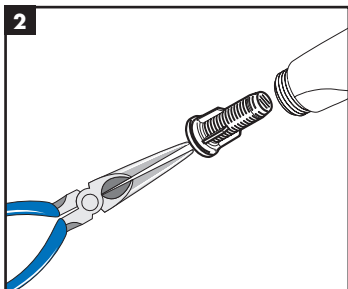

hansgrohe

Hansgrohe · Auestraße 5 · 9 · D-77761 Schiltach
Telefon +49 (0) 78 36/51-1282 · Telefax +49 (0) 7836/511440
E-Mail: info@hansgrohe.com · Internet: www.hansgrohe.com

4/2016
9.04827.03