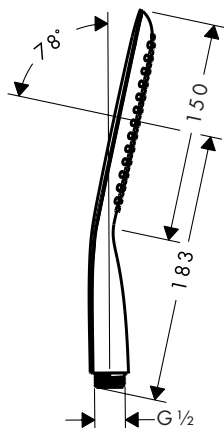

- DE** Montageanleitung
- FR** Instructions de montage
- EN** assembly instructions
- IT** Istruzioni per Installazione
- ES** Instrucciones de montaje
- NL** Handleiding
- DK** Monteringsvejledning
- PT** Manual de Instalação
- PL** Instrukcja montażu
- CS** Montážní návod
- SK** Montážny návod
- ZH** 组装说明
- RU** Инструкция по монтажу
- HU** Szerelési útmutató
- FI** Asennusohje
- SV** Monteringsanvisning
- LT** Montavimo instrukcijos
- HR** Uputstva za instalaciju
- TR** Montaj kılavuzu
- RO** Instrucțiuni de montare
- EL** Οδηγία συναρμολόγησης
- SL** Navodila za montažo
- ET** Paigaldusjuhend
- LV** Montāžas instrukcija
- SR** Uputstvo za montažu
- NO** Montasjeveiledning
- BG** Инструкция за употреба
- SQ** Udhëzime rreth montimit
- AR** تعليمات التجميع

**PuraVida 120**  
28558000 / 28558400

**PuraVida 120**  
28558000 / 28558400

**P** max. 0,6 MPa  
6 bar

0,1 - 0,4 MPa  
1 - 4 bar

**T** max. 60 °C

40 - 50 °C

|                 | <b>P-IX</b>   | <b>DVGW</b> | <b>SVGW</b> | <b>ACS</b> | <b>KIWA</b> | <b>WRAS</b> |
|-----------------|---------------|-------------|-------------|------------|-------------|-------------|
| <b>28558XXX</b> | P-IX 19139/IB | BU0498      | X           | X          | X           | X           |