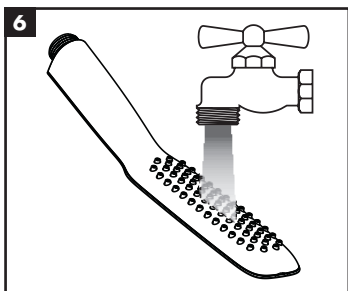

hansgrohe

Hansgrohe · Auestraße 5 · 9 · D-77761 Schiltach
Telefon +49 (0) 78 36/51-1282 · Telefax +49 (0) 7836/511440
E-Mail: info@hansgrohe.com · Internet: www.hansgrohe.com

4/2016
9.04827.03