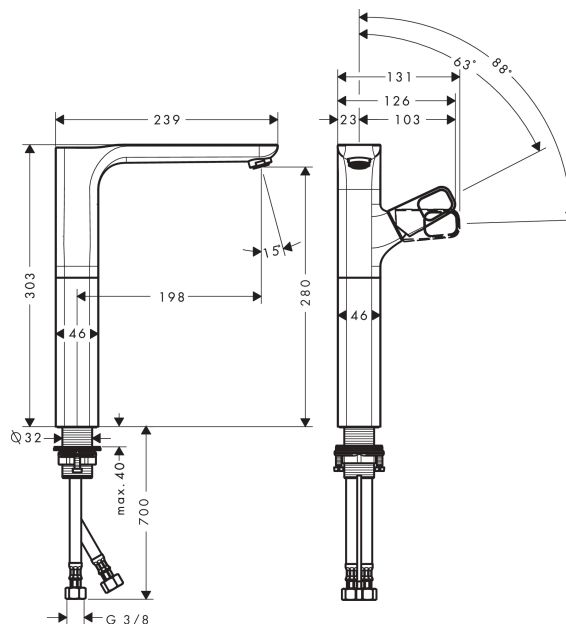

AXOR Urquiola

Смеситель для раковины, однорычажный, 280, для накладной раковины, с незапираемым сливным набором

Поверхности : шлиф. красное золото   Артикульный номер: 11035310

Описание

Характеристики

- состоит из: однорычажный смеситель для раковины, слив/перелив
- ComfortZone 280
- выступ 198 мм
- обычная струя
- расход воды при 3 барах: 5 л/мин
- керамический узел смешивания
- регулируемое ограничение температуры
- подходит для проточных водонагревателей
- сливной набор без опции перекрытия стока
- величина соединения DN15
- рукоятка расположена в верхней части корпуса (обычно для раковин в форме таза)

Технология

Продукт

Чертеж

График расхода воды