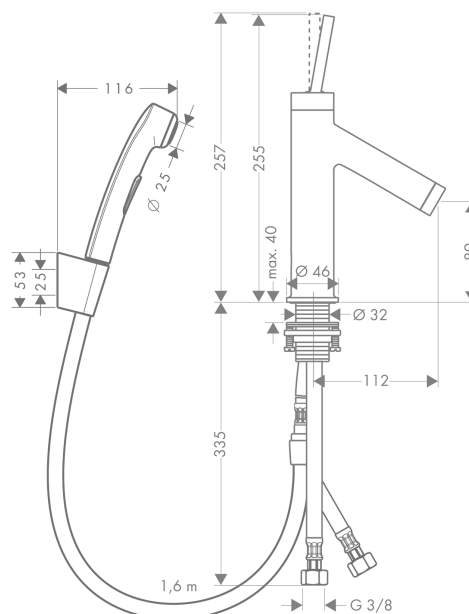

AXOR Starck

Смеситель для раковины, однорычажный, 90, с набором для биде со шлангом 1,60 м
Поверхности : шлиф. красное золото Артикульный номер: 10300310

Описание

Характеристики

- состоит из: однорычажный смеситель для раковины, ручной душ бидетте, держатель для душа, шланг для душа, слив/перелив
- ComfortZone 90
- выступ 112 мм
- обычная струя
- тип струи для биде: душевая струя
- расход воды при 3 барах: 5 л/мин
- керамический узел смешивания джойстикового типа
- подходит для проточных водонагревателей
- сливной клапан Push-Open G 1 ¼
- вид соединения: соединительные шланги G ¾

Технология

Продукт

Чертеж

График расхода воды