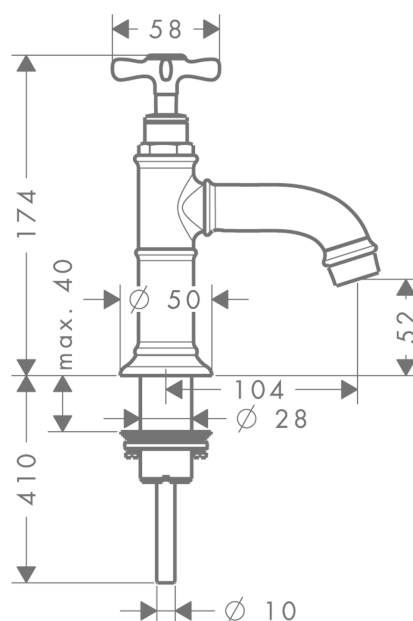

AXOR Montreux

Кран, 50, с рычажной рукояткой, без сливного набора

Поверхности : **шлиф. бронза** Артикулный номер: **16530140**

Описание

Характеристики

- ComfortZone 50
- выступ 104 мм
- обычная струя
- расход воды при 3 барах: 5 л/мин
- с керамическим вентилем 90°
- только для холодной воды
- величина соединения DN15

Технология

Продукт

Чертеж

График расхода воды