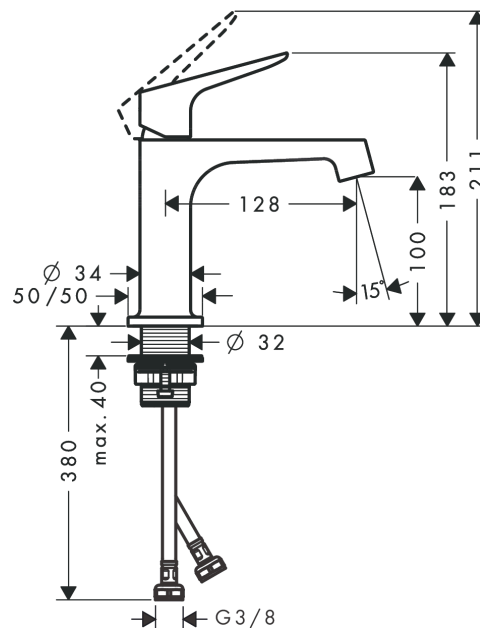

AXOR Citterio M

Смеситель для раковины, однорычажный, 100, с незапираемым сливным набором
 Поверхности : шлиф. никель Артикулный номер: 34017820

Описание

Характеристики

- состоит из: однорычажный смеситель для раковины, слив/перелив
- ComfortZone 100
- выступ 128 мм
- ламинарная струя
- расход воды при 3 барах: 5 л/мин
- керамический узел смешивания
- регулируемое ограничение температуры
- подходит для проточных водонагревателей
- сливной набор без опции перекрытия стока
- величина соединения DN15

Технология

Продукт

Чертеж

График расхода воды