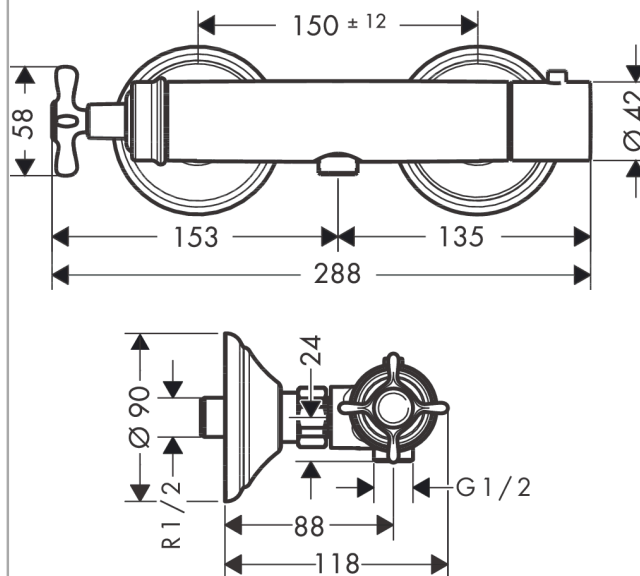

AXOR Montreux

Термостат для душа, внешнего монтажа, с крестообразной рукояткой

Поверхности : **шлиф.никель** Артикульный номер: **16261820**

Описание

Характеристики

- 1 потребитель
- межосевое подключение: 150 мм ± 12 мм
- расход воды при 3 барах: 16 л/мин
- картридж термостата, с керамическим вентилем 180°
- мин. рабочее давление: 1 бар
- макс. рабочее давление: 10 бар
- предохранительный ограничитель при 40°C
- регулируемое ограничение температуры
- клапан обратного тока воды
- с шумопоглотителем
- вид соединения: S-образные эксцентрики
- величина соединения: DN15

Продукт

Чертеж

График расхода воды