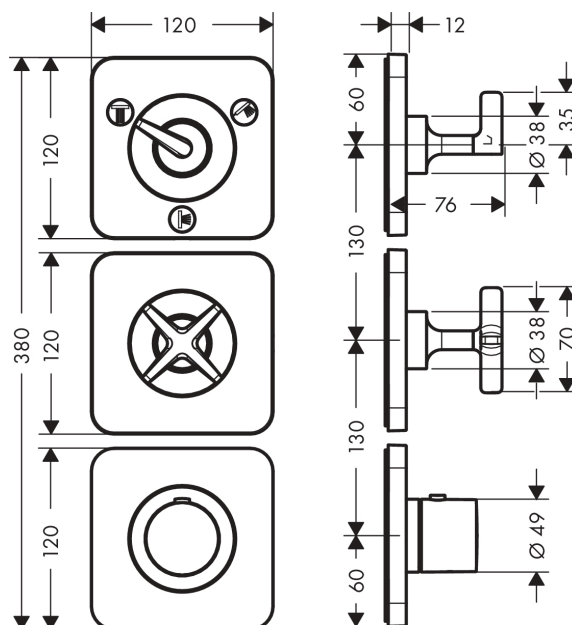

AXOR Citterio E

Модуль термостата, 380/120, для 3 потребителей, скрытого монтажа, с розетками

Поверхности : полированное красное золото Артикульный номер: 36704300

Описание

Характеристики

- состоит из: термостат для душа, запорный/переключающий вентиль, запорный клапан
- 3 потребителя
- возможно одновременное включение 2 потребителей (душей)
- картридж термостата
- предохранительный ограничитель при 40°C
- регулируемое ограничение температуры
- объединение термостата highflow с запорным вентилем переключающим вентилем Quattro для управления 3 потребителями
- вид соединения: скрытая часть
- величина соединения: DN20

Награды за дизайн

Продукт

Чертеж

График расхода воды