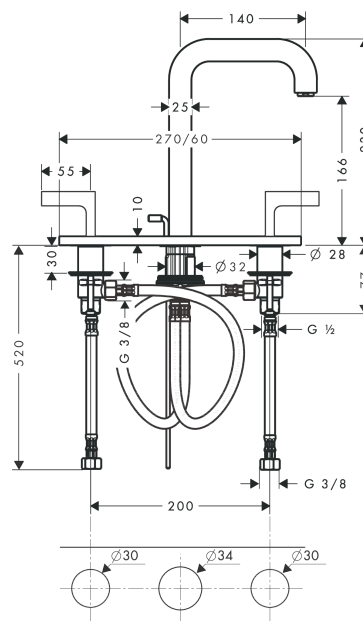

AXOR Citterio

Смеситель для раковины, на 3 отверстия, 170, с изливом 140 мм, с рычаговыми ручками, с панелью, со сливным гарнитуром

Поверхности : полир. черный хром Артикульный номер: 39136330

Описание

Характеристики

- состоит из: смеситель для раковины, на 3 отверстия, слив/перелив
- ComfortZone 170
- выступ 140 мм
- обычная струя
- расход воды при 3 барах: 5 л/мин
- с керамическими вентилями для горячей/холодной воды 90°
- подходит для проточных водонагревателей
- донный клапан, 1¼"
- вид соединения: соединительные шланги G ¾
- можно использовать только на ровных, гладких поверхностях

Технология

Продукт

Чертеж

График расхода воды